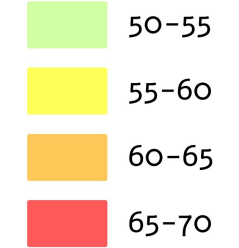

Zones exposées au bruit - carte de "type a" - LN

Courbes isophones en Ln (Level night) par pas de 5 en 5, de 50 dB(A) à supérieur à 70 dB(A) pour le réseau communal du Département de la Dordogne dont le trafic est supérieur à 3M véh / an.

**PRÉFET
DE LA
DORDOGNE**

*Liberté
Égalité
Fraternité*

Gestionnaire : CD24

Voie : D936 planche 2/3

Niveaux sonores en dB(A)

Format d'impression A3